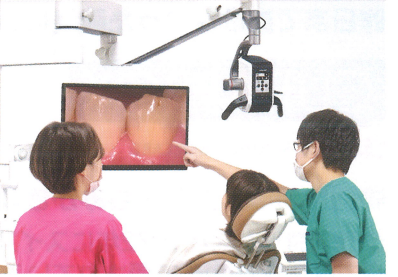

UKフェア2022 展示品のご案内

ネクストビジョン

口腔内を鮮明に捉える、4K・80倍の
高画質。高精細な治療と伝わる
コミュニケーション

NV
Nextvision

ネクストビジョンは高画質で高倍率な画像を提供する、誰もが簡単に使える「デジタルマイクロSCOPE」です。最高倍率80倍・4K高画質映像をモニターへリアルタイムに映し出すことで、より高精細な治療をサポートします。

円滑な歯科診療のための
ビジュアルコミュニケーションシステム

- ・最大倍率80倍
- ・オートフォーカス
- ・オートズーム機能
- ・上下、左右反転機能
- ・深い被写界深度

ネクストビジョンのコンセプトを2分のショートムービーで紹介

- 一般的な名称
可搬型手術用顕微鏡
手術用顕微鏡
歯科用口腔内カメラ
(一般医療機器、特管、設置)
- 医療機器届出番号：13B1X00133000079

コエックス 300 プロ

乾式、湿式対応、多くの材料に対応可能なミリングマシン