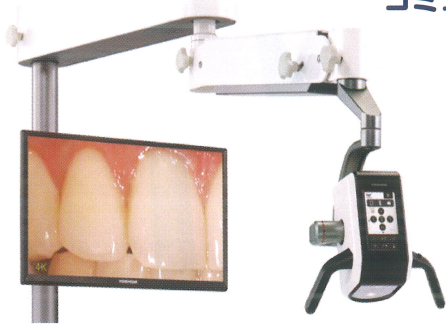

UKフェア2022 展示品のご案内

ネクストビジョン

口腔内を鮮明に捉える、4K・80倍の
高画質。高精細な治療と伝わる
コミュニケーション

NV
Nextvision

ネクストビジョンは高画質で高倍率な画像を提供する、誰もが簡単に使える「デジタルマイクロSCOPE」です。最高倍率80倍・4K高画質映像をモニターへリアルタイムに映し出すことで、より高精細な治療をサポートします。

円滑な歯科診療のための
ビジュアルコミュニケーションシステム

- ・最大倍率80倍
- ・オートフォーカス
- ・オートズーム機能
- ・上下、左右反転機能
- ・深い被写界深度

ネクストビジョンのコンセプトを2分のショートムービーで紹介

- 一般的な名称
可搬型手術用顕微鏡
手術用顕微鏡
歯科用口腔内カメラ
(一般医療機器、特管、設置)
- 医療機器届出番号：13B1X00133000079

コエックス 300 プロ

乾式、湿式対応、多くの材料に対応可能なミリングマシン