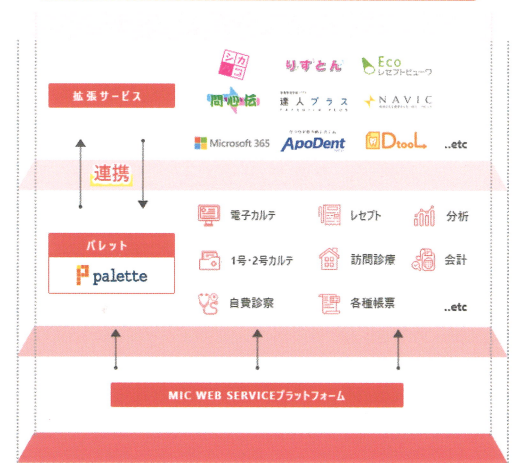

UK DENTAL FAIR 2022

第8回 UKデンタルフェア
2022/11/26 ± 27日

新時代へ、新たな挑戦！ ～歯科医療への感謝を込めて！～ グランメッセ熊本

To A New Era! New Challenge!

出展企業紹介

出展企業 株式会社ミック

UKフェア2022 展示品のご案内

歯科向けトータル支援システム

MIC WEB SERVICE

「クリニックに喜ばれる」を考え続けた結論。
WEBだから、あらゆることが
すぐに、簡単に、必要なだけ。

歯科医院の状況や規模、経営計画などにあわせて
オーダーメイドのように組み合わせ利用できる
サブスクリプションモデル

主要機能

受付

診療室

マネジメント

86種類のサービスをラインナップ

その中核をなすpaletteには電子カルテ
レセプトをはじめとした多彩なサービス
群が内包されています。
これらのサービスは、Webプラットフォーム
を通じていつでもお申し込みいただ
けるため、即時的に利用を開始するこ
とができます。

MIC WEB SERVICE

あらゆる状況にフィットした
利用環境を実現

あらゆる状況にフィットした
利用環境を実現

買い換えの必要がなく、
いつまでもサポート

歯科向けトータル支援システム