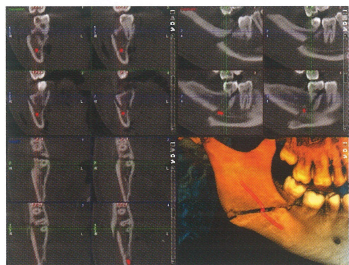

PLANMECA
Japan

ProMax 3D Mid

最大 20×17cm のボリュームサイズにより、パノラマ撮影や 3D スキャン、インプラントから最後臼歯の抜歯まで様々な臨床を一台で実現。Planmecca 独自のソフトウェアである Romexis では、3D レンダリングや ProFace 機能により、患者さんが自身の臨床状況をリアルタイムで確認できるコミュニケーションツールとして効果を発揮。治療をより効率的に進めることができます。

- モーションアーチファクト補正アルゴリズム
- 専用の歯内イメージング
- 証明された低線量イメージング
- ENTイメージング用モジュール
- 快適な操作環境
- 3Dでのモデルスキャン
- 総合型イメージングソフトウェア
- 多様な撮影オプション
- 歯科矯正ブラケットの撮影に最適
- 高速・高精度の撮影テクノロジー

画質・臨床画像 (外科手術の症例)

Planmecca FIT

高速な口腔内スキャンから高度のデザインおよび高精度のチェアサイドミリングまで、歯科医院用プランメカ FIT®システムには院内完結型のデジタルワークフローに必要なツールが含まれています。オープンシステムなので、院内で完結することができるだけでなく、データを技工所に送信して技工物を作製することもできます。