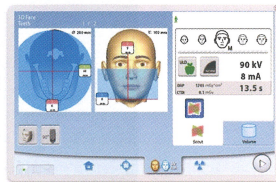

PLANMECA
Japan

ProMax 3D Mid

最大 20×17cm のボリュームサイズにより、パノラマ撮影や 3D スキャン、インプラントから最後臼歯の抜歯まで様々な臨床を一台で実現。Planmecca 独自のソフトウェアである Romexis では、3D レンダリングや ProFace 機能により、患者さんが自身の臨床状況をリアルタイムで確認できるコミュニケーションツールとして効果を発揮。治療をより効率的に進めることができます。

- モーションアーチファクト補正アルゴリズム
- 専用の歯内イメージング
- 証明された低線量イメージング
- ENTイメージング用モジュール
- 快適な操作環境
- 3Dでのモデルスキャン
- 総合型イメージングソフトウェア
- 多様な撮影オプション
- 歯科矯正ブラケットの撮影に最適
- 高速・高精度の撮影テクノロジー

画質・臨床画像 (外科手術の症例)

Planmecca FIT

高速な口腔内スキャンから高度のデザインおよび高精度のチェアサイドミリングまで、歯科医院用プランメカ FIT®システムには院内完結型のデジタルワークフローに必要なツールが含まれています。オープンシステムなので、院内で完結することができるだけでなく、データを技工所に送信して技工物を作製することもできます。