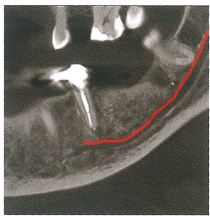

## New Tom GiANO HR

顔貌全体をカバーし、一般診療やインプラントだけでなく、矯正・気道・TMJ・サイナスの診断も可能な装置。気道計測機能により気道障害の評価、睡眠時無呼吸（OSA）の診断も行えます！パノラマ/CBCTの複合機で、セファロアームも取付可能です。

## New Tom GO

歯列全体をカバーし、エンド・ペリオなどの一般診療やインプラントなどに最適でリーズナブルな装置。世界初、省スペースの壁付けタイプも選択可能です。パノラマ/CBCTの複合機で、セファロアームも取付可能です。

担当者より  
ひとこと

歯科用CT「NewTom」シリーズで実際に撮影した画像もご覧いただけます！患者さまの体格に応じ照射量を自動調整する機能や金属アーティファクト低減機能も搭載しています。是非ブースにお立ち寄り下さい。