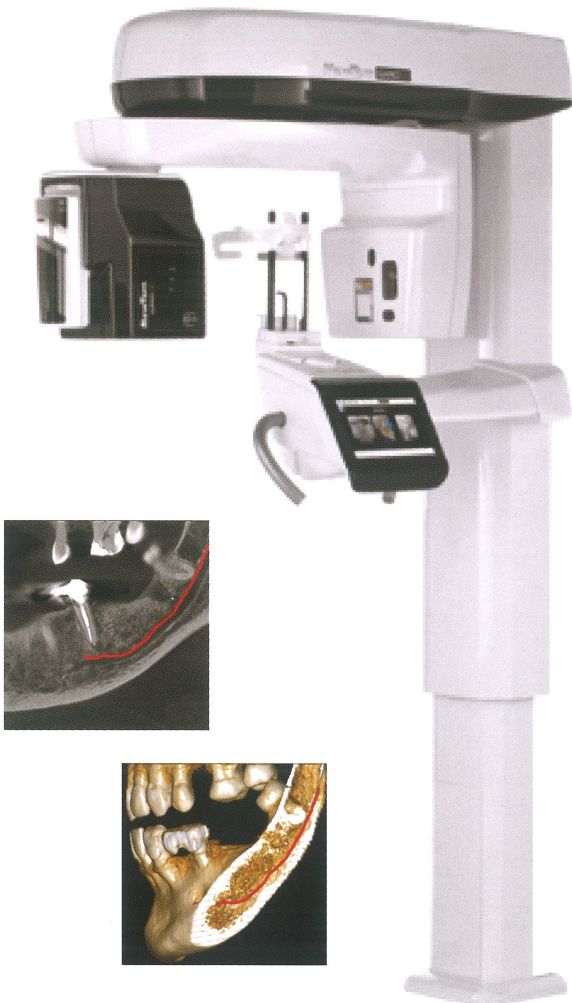

## New Tom GiANO HR

顔貌全体をカバーし、一般診療やインプラントだけでなく、矯正・気道・TMJ・サイナスの診断も可能な装置。気道計測機能により気道障害の評価、睡眠時無呼吸（OSA）の診断も行えます！パノラマ/CBCTの複合機で、セファロアームも取付可能です。

## New Tom GO

歯列全体をカバーし、エンド・ペリオなどの一般診療やインプラントなどに最適でリーズナブルな装置。世界初、省スペースの壁付けタイプも選択可能です。パノラマ/CBCTの複合機で、セファロアームも取付可能です。

担当者より  
ひとこと

歯科用CT「NewTom」シリーズで実際に撮影した画像もご覧いただけます！患者さまの体格に応じ照射量を自動調整する機能や金属アーティファクト低減機能も搭載しています。是非ブースにお立ち寄り下さい。