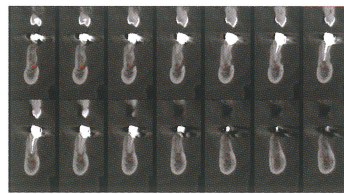

## New Tom GiANO HR

顔貌全体をカバーし、一般診療やインプラントだけでなく、矯正・気道・TMJ・サイナスの診断も可能な装置。気道計測機能により気道障害の評価、睡眠時無呼吸（OSA）の診断も行えます！パノラマ/CBCTの複合機で、セファロアームも取付可能です。

## New Tom GO

歯列全体をカバーし、エンド・ペリオなどの一般診療やインプラントなどに最適でリーズナブルな装置。世界初、省スペースの壁付けタイプも選択可能です。パノラマ/CBCTの複合機で、セファロアームも取付可能です。

担当者より  
ひとこと

歯科用CT「NewTom」シリーズで実際に撮影した画像もご覧いただけます！患者さまの体格に応じ照射量を自動調整する機能や金属アーティファクト低減機能も搭載しています。是非ブースにお立ち寄り下さい。