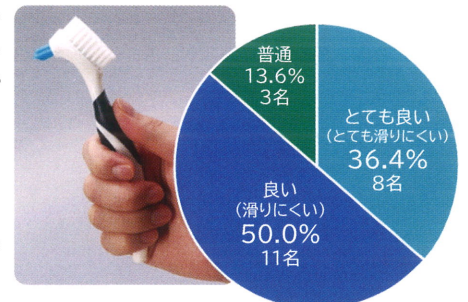

#### やさしく磨ける義歯・マウスピース用清掃ブラシ

マウスピースの咬合面などの隅々まで磨きやすい、やさしい先細の先端形状の白い毛と、義歯のくぼみやクラスプ周囲などの細かい部分も磨きやすい、コシのあるコンパクトなタフト形状の青い毛のツインヘッドタイプのブラシです。

白い毛  
＜やわらかめ＞

白い毛 ＜やわらかめ＞

口腔内装置を傷つけにくい柔らかめの毛で、広い面を効率的にみがけます。傷がつきやすい素材の矯正用マウスピース、ホワイトニングトレーなどのお手入れにもおすすめ！

先細り形状でマウスピースの狭い部分にも入るため、隅々までブラシが届き磨きやすい。

プロケア用には

『ジーシープラティカ  
デンチャーブラシ』

ラバーは付いておりませんが、手にしっかりフィットする形状となっております。プロケア用として、コストを抑えてご用意いたしました。

正しいお手入れ方法を知らない方も

青い毛 ＜かため＞

コシのある毛で口腔内装置のくぼみや金属パーツなどの細かい部分はもちろん、落としにくい汚れもしっかりみがけます。

毛先の山型カットが義歯のくぼみや金属パーツなどの細かい部分にフィット！ブラシ全体のサイズも小さくて磨きやすい。

握りやすいハンドル

手にフィットする形状と、ラバーの滑り止め効果で、しっかり握って使用可能。親指を置く部分にラバーがあることで、滑りにくさが全然違うと高評価。

ハンドルのラバー色は、好みで選べる2色ラインナップ  
※オレンジ・ネイビー

ハンドルの滑りにくさはいかがでしたか？

- とても良い (とても滑りにくい)
- 良い (滑りにくい)
- 普通
- 悪い (滑りやすい)