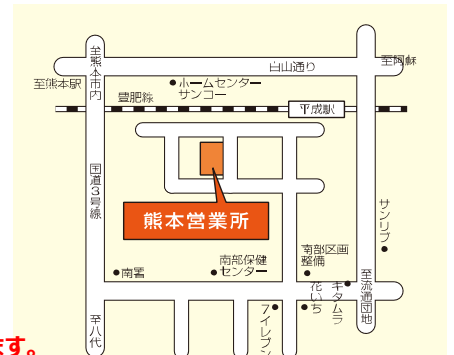

UKデンタル

ヨシダフェア

日頃は格別なお引き立てを賜りまして誠にありがとうございます。

この度、下記日程におきましてヨシダフェアを開催させていただき運びとなりました。ヨシダのCT機・パノラマ3Dをはじめ、歯科用チェアユニット、レーザー等、話題の最新機器の数々を一挙展示いたします。是非とも、お誘い合わせの上、ご来場いただきますようお願い申し上げます。

日時

2017年 6月16日(金) 18:00~21:00
6月17日(土) 14:00~20:00

会場

(株)ヨシダ 熊本営業所
熊本市中央区平成 2-15-5 TEL096-379-2220

ご来場をいただきました皆様方に粗品を進呈いたします。

お誘い合わせの上、ご来場いただきますよう社員一同、心からお待ちいたしております。

ニバ セリオG

エクセラスマート3D F+

ニバ シーズンズ

エクシードCs